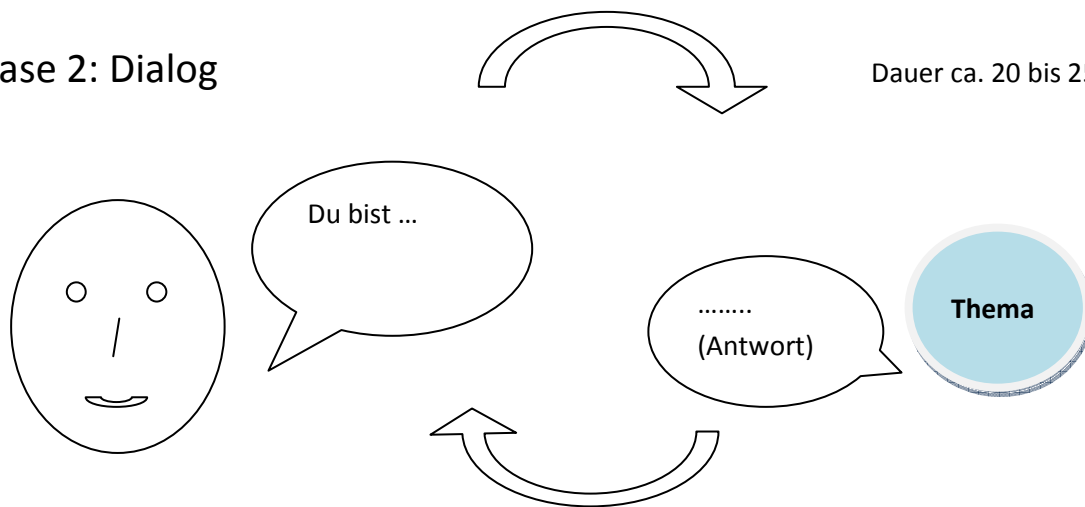

SCHATTENARBEIT

Phase 1: Beschreibung

Dauer ca. 5 min.

Phase 2: Dialog

Dauer ca. 20 bis 25 min.

Phase 3: Identifikation

Dauer ca. 4 min.

Phase 4: Integration

Dauer ca. 5 min.