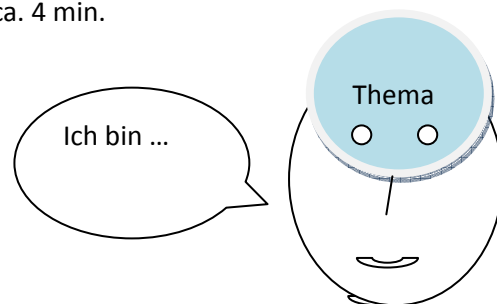

SCHATTENARBEIT

Phase 1: Beschreibung

Dauer ca. 5 min.

Phase 2: Dialog

Dauer ca. 20 bis 25 min.

Phase 3: Identifikation

Dauer ca. 4 min.

Phase 4: Integration